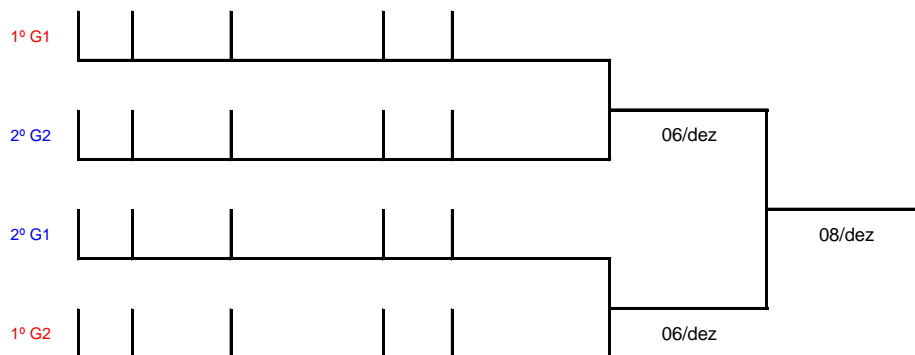

CRISTINA VINHAS DE SOUSA

2 FPT

TÉNIS DE PORTUGAL

Organização **CIF**
 Associação **ATL**
 Nome da Prova **TORNEIO MASTERS ESCADA**
 Data **28 E 29 NOV, 6 E 8 DE DEZEMBRO 2015**
 Local **CIF**

Modalidade **Sing. Fem.**
 Grupo: **Veterano**
 Escalão: **Vet 30**
 Pontuação **- - -**
 Prova nº/Nível

2ª FASE - ELIMINAÇÃO DIRECTA

Est	Lic	Clube	Class.	Nome
-----	-----	-------	--------	------

Quadro Eliminação 4

CRISTINA VINHAS DE SOUSA
2 FPT